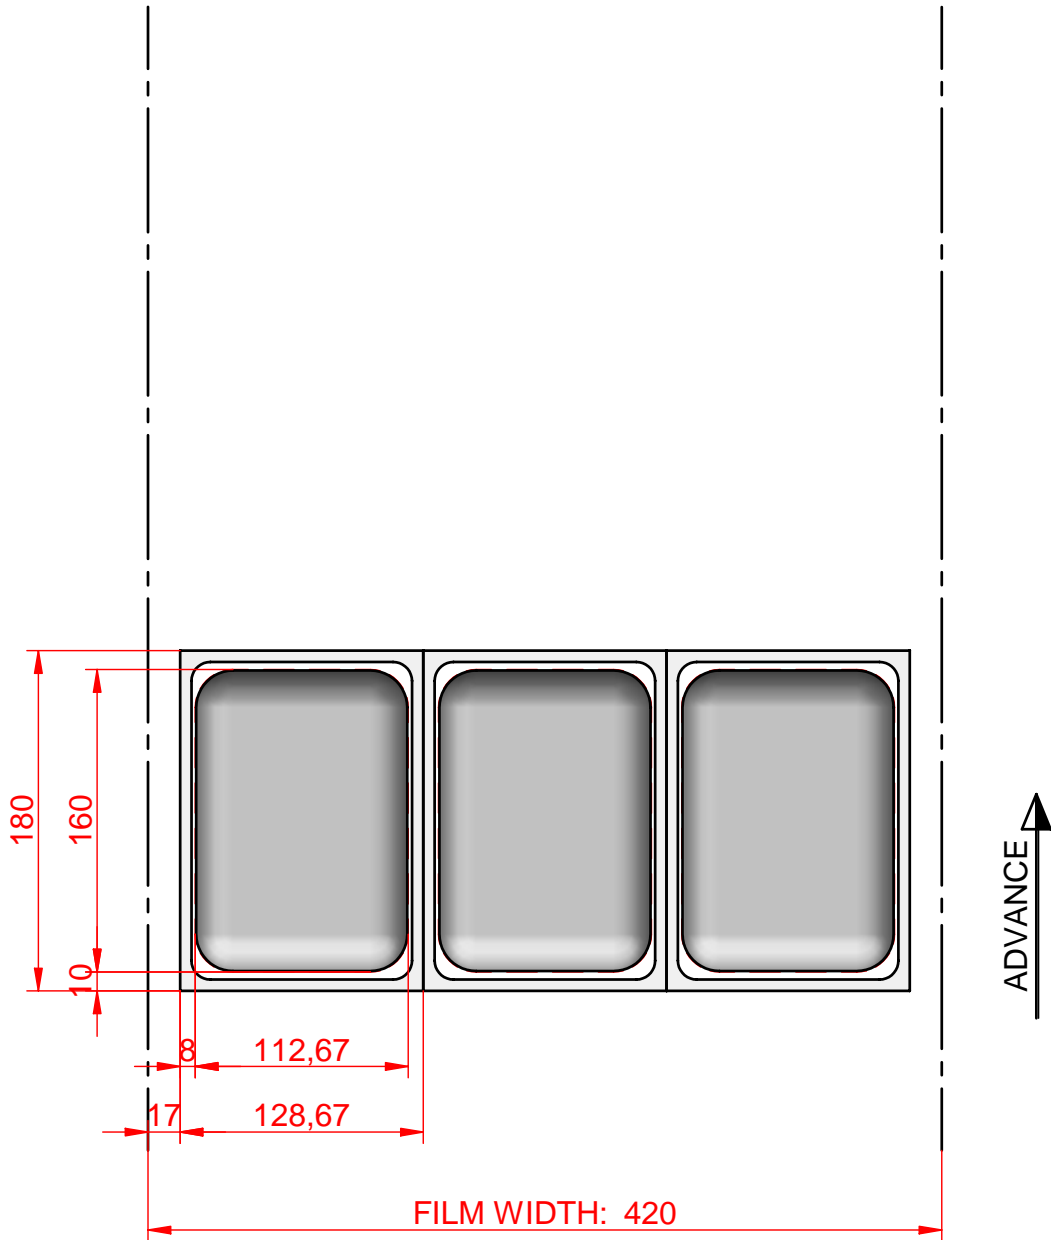


	Realizado por Drawn by Realise eie	O.T.	Aprobado por Allowed by Approve eie	
	PROYECTO / PROJECT / PROJÉT		TFS100 - 420x180	
	Cliente Customer Client			DIMENSIONES EN MM.
	Fecha Date Date	01/2009	Escala Scale Echelle	1:1
		Ref.	3Tx1L	

# TFS 100

Realizado por  
Drawn by  
Realise par O.T.

Aprobado por  
Allowed by  
Approuvé par

PROYECTO / PROJECT / PROJET

TFS100 - 420x180

DIMENSIONES EN MM.

Cliente  
Customer  
Client

Fecha  
Date  
Date 01/2009

Escala  
Scale  
Echelle 1:4

Ref. 3Tx1L